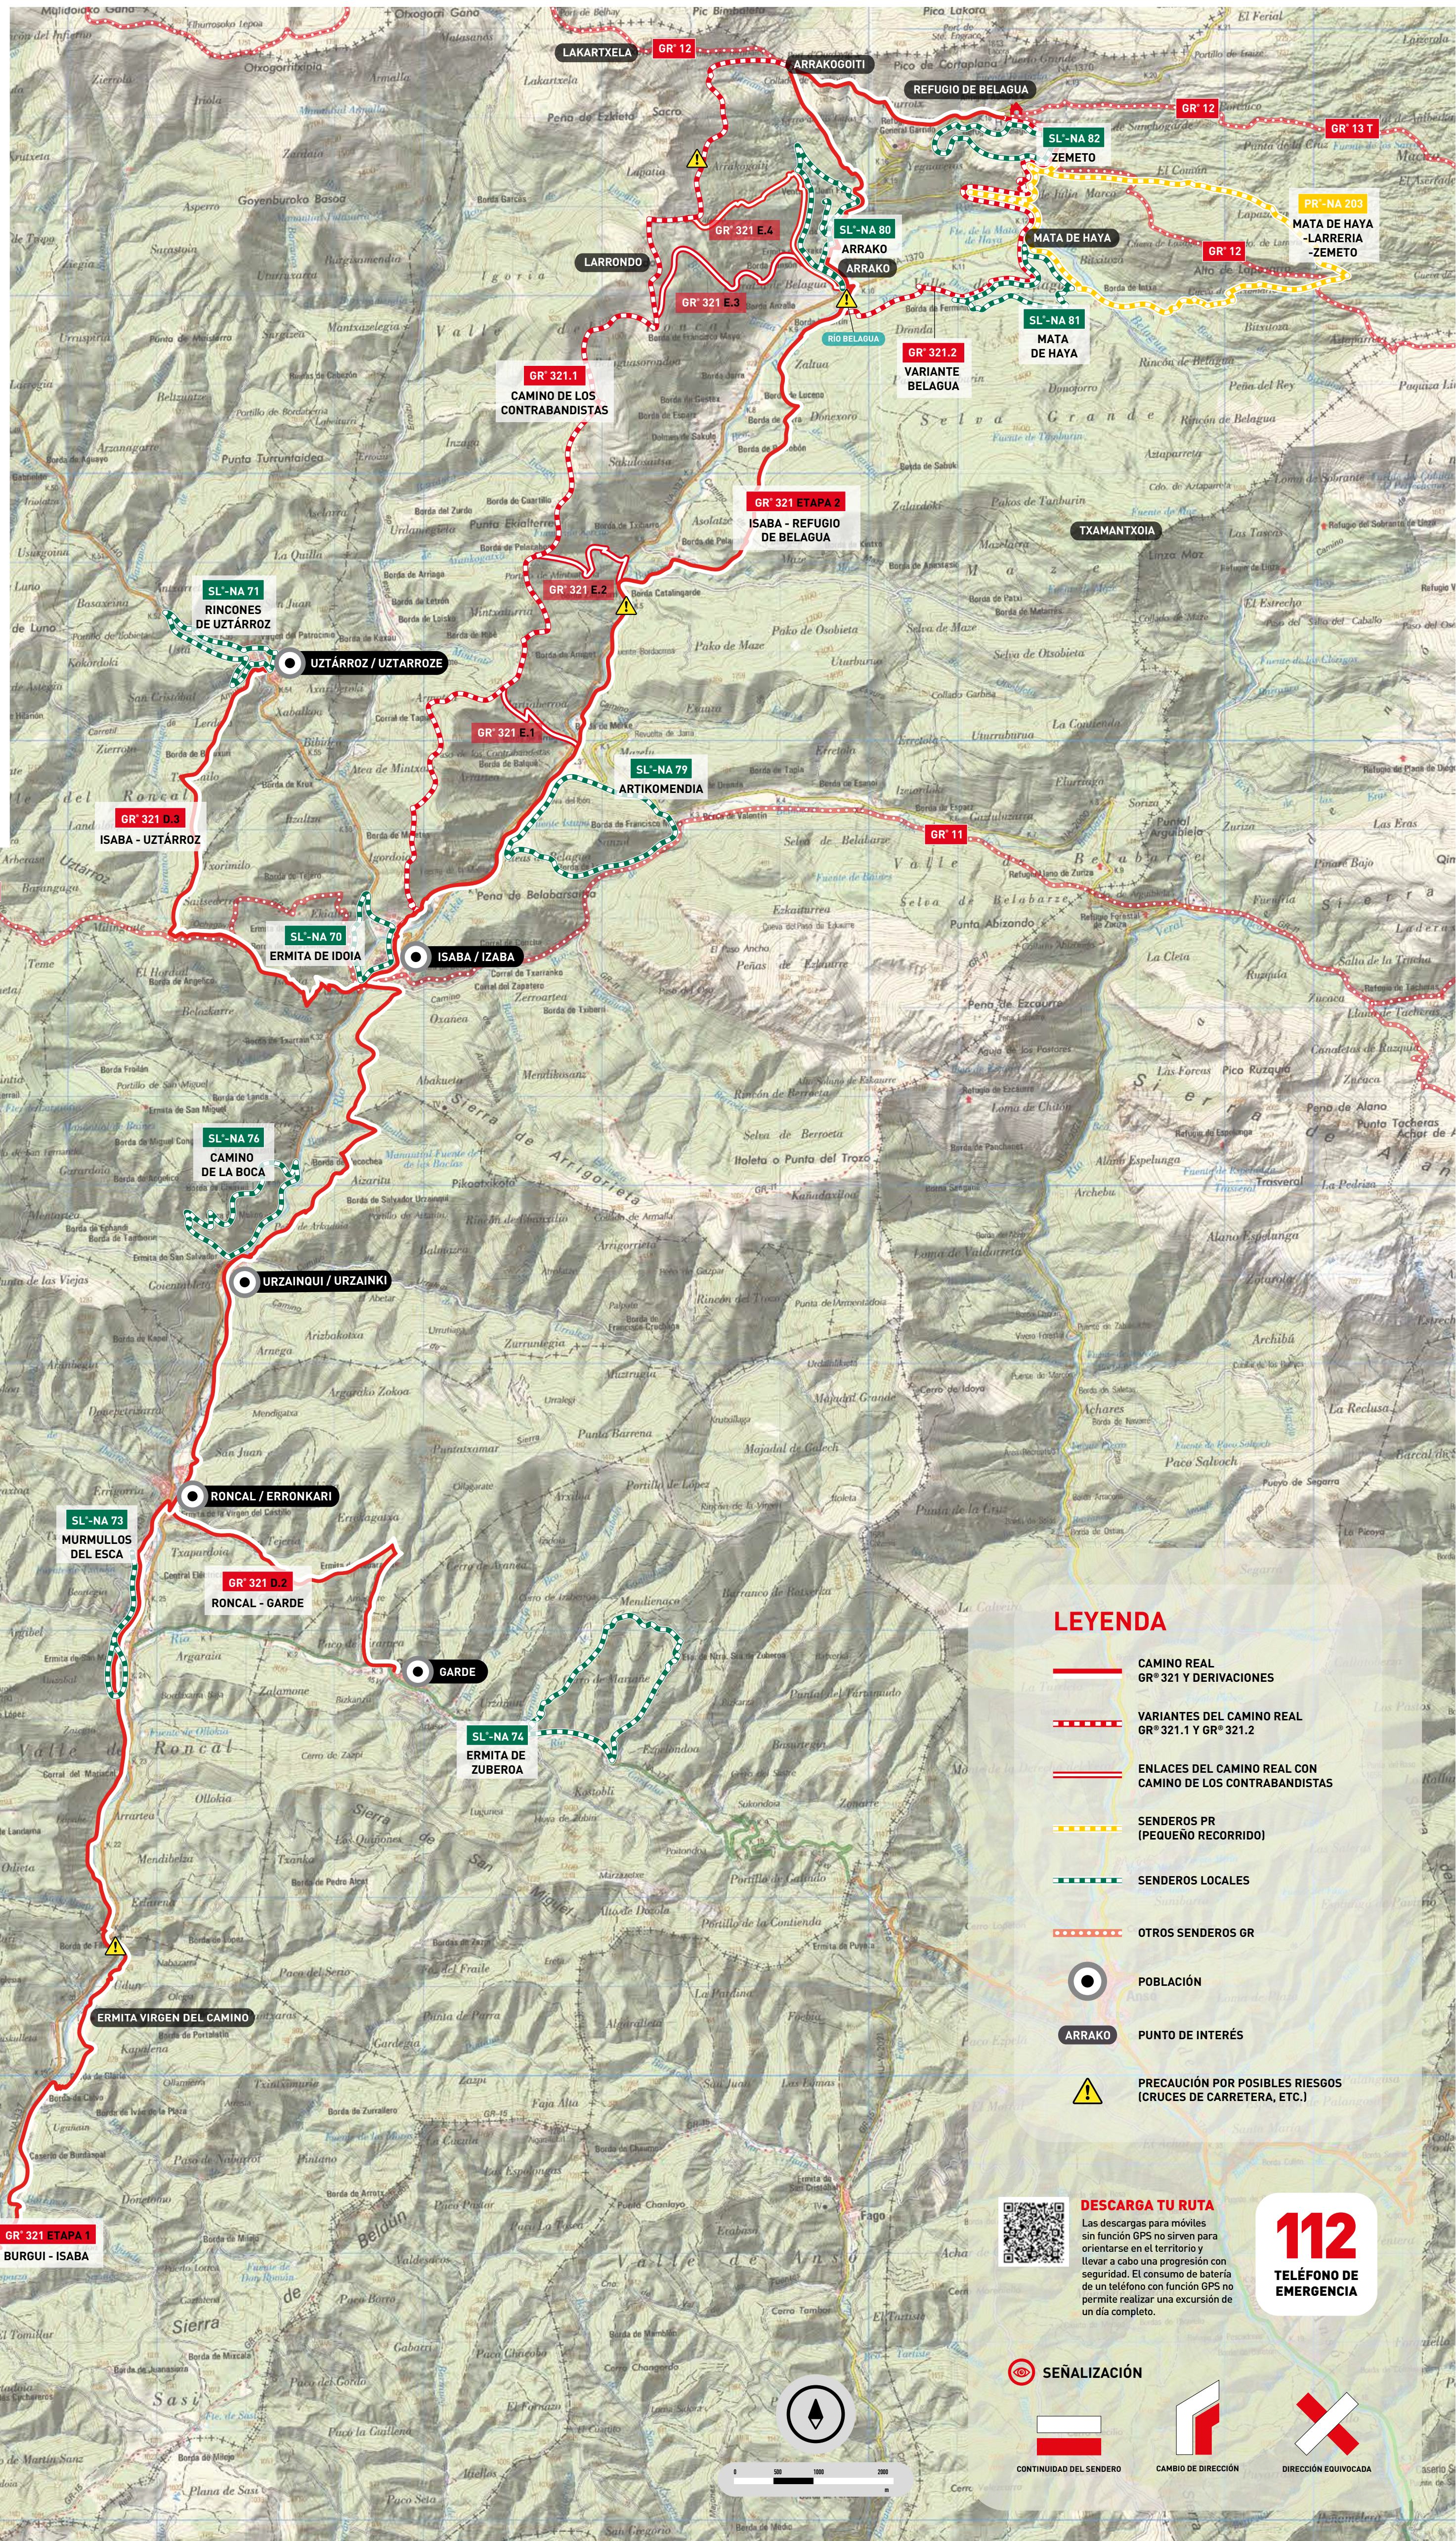

LEYENDA

- CAMINO REAL GR° 321 Y DERIVACIONES
- VARIANTES DEL CAMINO REAL GR° 321.1 Y GR° 321.2
- ENLACES DEL CAMINO REAL CON CAMINOS DE LOS CONTRABANDISTAS
- SENDEROS PR (PEQUEÑO RECORRIDO)
- SENDEROS LOCALES
- OTROS SENDEROS GR
- POBLACIÓN
- ARRAGO PUNTO DE INTERÉS
- PRECAUCIÓN POR POSIBLES RIESGOS (CRUCES DE CARRETERA, ETC.)

112
TELÉFONO DE EMERGENCIA

SEÑALIZACIÓN